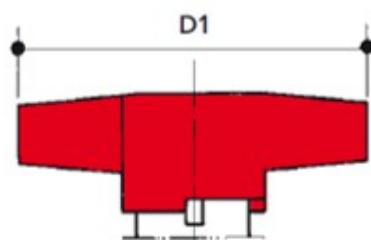

Art A02

Come scegliere la farfalla corretta per la vostra valvola a sfera.

How to choose the correct butterfly for your ball valve.

Как выбрать правильную бабочку для вашего шарового крана.

Ø	D1 (mm)						
	ARAS	NOVA	NOVA	JOY	GOAL	STAR	UNION
20-211	450	451-190	30	60-610	40	620-621	
1/4"	45	45	45	-	45	45	-
3/8"	45	45	45	-	45	45	-
1/2"	60	60	60	45	60	60	60
3/4"	70	60	60	60	60	60	60
1"	70	70	70	60	70	70	70