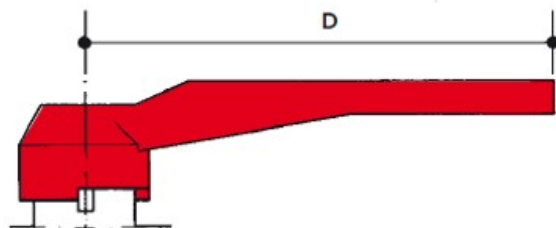

## Art A01

Come scegliere la leva corretta per la vostra valvola a sfera.

*How to choose the correct lever for your ball valve.*

Как выбрать правильный рычаг для вашего шарового крана.

Ø	D (mm)							
	ARAS	NOVA	NOVA	JOY	GOAL	STAR	DRAIN	UNION
	2-21	45-19	46	3	6-61	4	65-65RU	62
1/4"	90	90	65	-	90	90	-	-
3/8"	90	90	90	-	90	90	-	-
1/2"	90	90	90	90	90	90	90	90
3/4"	115	90	90	90	90	90	90	90
1"	115	115	115	90	115	115	115	115
1"1/4	145	115	115	115	115	115	115	115
1"1/2	145	145	145	115	145	145	145	-
2"	180	145	145	145	180	180	180	-
2"1/2	270	-	-	180	270	270	-	-
3"	270	-	-	270	270	270	-	-
4"	320	-	-	270	320	320	-	-
5"	-	-	-	315	-	-	-	-
6"	-	-	-	315	-	-	-	-