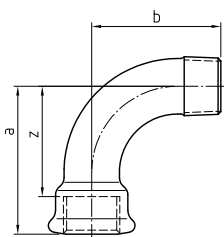

1

(G4)

CURVA RAGGIO LUNGO M/F

MISURA	CODICE	DIMENSIONI (mm)			Peso (gr)
		a	b	z	
1/8"	01001/5000	35	32	28	28
1/4"	01001/5001	40	36	30	56
3/8"	01001/5002	48	42	38	68
1/2"	01001/5003	55	48	42	145
3/4"	01001/5004	69	60	54	215
1"	01001/5005	85	75	68	382
1 1/4"	01001/5006	105	95	86	650
1 1/2"	01001/5007	116	105	97	785
2"	01001/5008	140	130	116	1351
2 1/2"	01001/5009	176	165	149	2241
3"	01001/500A	205	190	175	3635
4"	01001/500C	260	245	224	4886

1/5 - 1= Nera - 5= Zincata

1A

(D4)

CURVA RAGGIO CORTO M/F

MISURA	CODICE	DIMENSIONI (mm)			Peso (gr)
		a	b	z	
1/4"	01A01/5001	30	30	20	67
3/8"	01A01/5002	36	36	26	81
1/2"	01A01/5003	45	45	32	98
3/4"	01A01/5004	50	50	35	164
1"	01A01/5005	63	63	46	254
1 1/4"	01A01/5006	76	76	57	438
1 1/2"	01A01/5007	85	85	66	572
2"	01A01/5008	102	102	78	988
2 1/2"	01A01/5009	115	115	88	1610
3"	01A01/500A	127	127	97	2585
4"	01A01/500C	165	165	129	4350

1/5 - 1= Nera - 5= Zincata

2

(G1)

CURVA RAGGIO LUNGO F/F

MISURA	CODICE	DIMENSIONI (mm)		Peso (gr)
		a	z	
1/4"	02001/5001	40	30	72
3/8"	02001/5002	48	38	80
1/2"	02001/5003	55	42	168
3/4"	02001/5004	69	54	262
1"	02001/5005	85	68	450
1 1/4"	02001/5006	105	86	710
1 1/2"	02001/5007	116	97	855
2"	02001/5008	140	116	1545
2 1/2"	02001/5009	176	149	2513
3"	02001/500A	205	175	3807
4"	02001/500C	260	224	5066