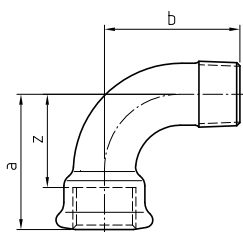

1

(G4)

CURVA RAGGIO LUNGO M/F

MISURA	CODICE	DIMENSIONI (mm)			Peso (gr)
		a	b	z	
1/8"	01001/5000	35	32	28	28
1/4"	01001/5001	40	36	30	56
3/8"	01001/5002	48	42	38	68
1/2"	01001/5003	55	48	42	145
3/4"	01001/5004	69	60	54	215
1"	01001/5005	85	75	68	382
1 1/4"	01001/5006	105	95	86	650
1 1/2"	01001/5007	116	105	97	785
2"	01001/5008	140	130	116	1351
2 1/2"	01001/5009	176	165	149	2241
3"	01001/500A	205	190	175	3635
4"	01001/500C	260	245	224	4886

1/5 - 1= Nera - 5= Zincata

1A

(D4)

CURVA RAGGIO CORTO M/F

MISURA	CODICE	DIMENSIONI (mm)			Peso (gr)
		a	b	z	
1/4"	01A01/5001	30	30	20	67
3/8"	01A01/5002	36	36	26	81
1/2"	01A01/5003	45	45	32	98
3/4"	01A01/5004	50	50	35	164
1"	01A01/5005	63	63	46	254
1 1/4"	01A01/5006	76	76	57	438
1 1/2"	01A01/5007	85	85	66	572
2"	01A01/5008	102	102	78	988
2 1/2"	01A01/5009	115	115	88	1610
3"	01A01/500A	127	127	97	2585
4"	01A01/500C	165	165	129	4350

1/5 - 1= Nera - 5= Zincata

2

(G1)

CURVA RAGGIO LUNGO F/F

MISURA	CODICE	DIMENSIONI (mm)		Peso (gr)
		a	z	
1/4"	02001/5001	40	30	72
3/8"	02001/5002	48	38	80
1/2"	02001/5003	55	42	168
3/4"	02001/5004	69	54	262
1"	02001/5005	85	68	450
1 1/4"	02001/5006	105	86	710
1 1/2"	02001/5007	116	97	855
2"	02001/5008	140	116	1545
2 1/2"	02001/5009	176	149	2513
3"	02001/500A	205	175	3807
4"	02001/500C	260	224	5066