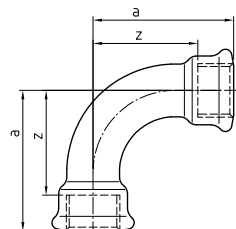

1

(G4)

CURVA RAGGIO LUNGO M/F

MISURA	CODICE	DIMENSIONI (mm)			Peso (gr)
		a	b	z	
1/8"	01001/5000	35	32	28	28
1/4"	01001/5001	40	36	30	56
3/8"	01001/5002	48	42	38	68
1/2"	01001/5003	55	48	42	145
3/4"	01001/5004	69	60	54	215
1"	01001/5005	85	75	68	382
1 1/4"	01001/5006	105	95	86	650
1 1/2"	01001/5007	116	105	97	785
2"	01001/5008	140	130	116	1351
2 1/2"	01001/5009	176	165	149	2241
3"	01001/500A	205	190	175	3635
4"	01001/500C	260	245	224	4886

1/5 - 1= Nera - 5= Zincata

1A

(D4)

CURVA RAGGIO CORTO M/F

MISURA	CODICE	DIMENSIONI (mm)			Peso (gr)
		a	b	z	
1/4"	01A01/5001	30	30	20	67
3/8"	01A01/5002	36	36	26	81
1/2"	01A01/5003	45	45	32	98
3/4"	01A01/5004	50	50	35	164
1"	01A01/5005	63	63	46	254
1 1/4"	01A01/5006	76	76	57	438
1 1/2"	01A01/5007	85	85	66	572
2"	01A01/5008	102	102	78	988
2 1/2"	01A01/5009	115	115	88	1610
3"	01A01/500A	127	127	97	2585
4"	01A01/500C	165	165	129	4350

1/5 - 1= Nera - 5= Zincata

2

(G1)

CURVA RAGGIO LUNGO F/F

MISURA	CODICE	DIMENSIONI (mm)		Peso (gr)
		a	z	
1/4"	02001/5001	40	30	72
3/8"	02001/5002	48	38	80
1/2"	02001/5003	55	42	168
3/4"	02001/5004	69	54	262
1"	02001/5005	85	68	450
1 1/4"	02001/5006	105	86	710
1 1/2"	02001/5007	116	97	855
2"	02001/5008	140	116	1545
2 1/2"	02001/5009	176	149	2513
3"	02001/500A	205	175	3807
4"	02001/500C	260	224	5066